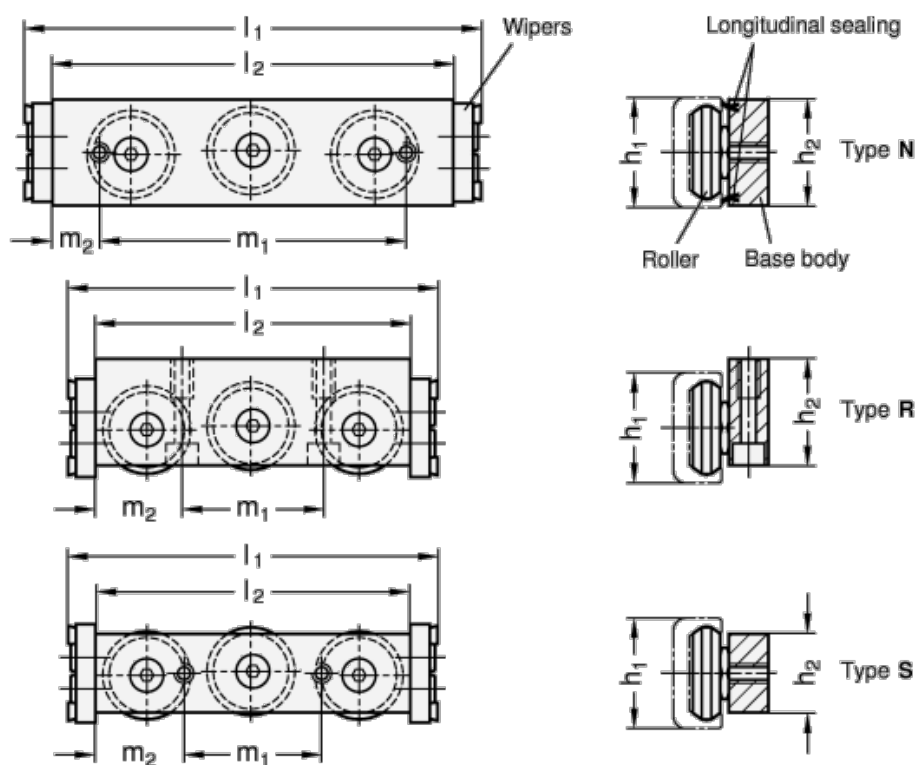

## Mål

|           |          |                  |
|-----------|----------|------------------|
| A/F = 15  | h2 = 20  | Vægt i (g) = 368 |
| b1 = 16.5 | h3 =     |                  |
| b2 = 30   | L1 = 114 |                  |
| b3 = 12   | L2 = 100 |                  |
| d1 = 28   | m1 = 80  |                  |
| d2 = M8   | m2 = 13  |                  |
| d3 =      | s =      |                  |
| h1 = 35   | t =      |                  |